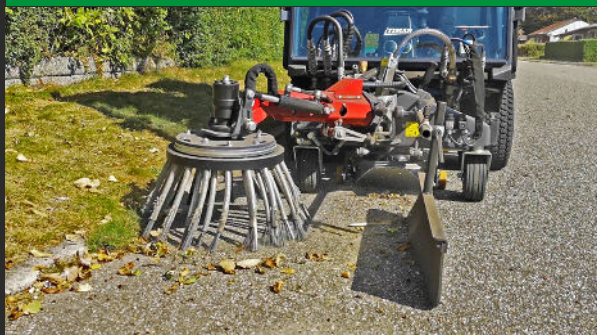

TECHNISCHE DATEN

Wildkrautbürste Timan 3330

Technische Angaben

Drehwinkel	-39,4°/+52,6°
Max. Ölmenge	50 l/min
Max. Leistung	7 kW

Maße und Gewicht

Gewicht	105 Kg
Länge mit Saugmund	1.800 mm
Länge ohne Saugmund	1.200 mm
Höhe	585 mm
Breite	825 mm
Durchlaufbreite mit Saugmund	850 mm
Durchlaufbreite ohne Saugmund	1.690mm